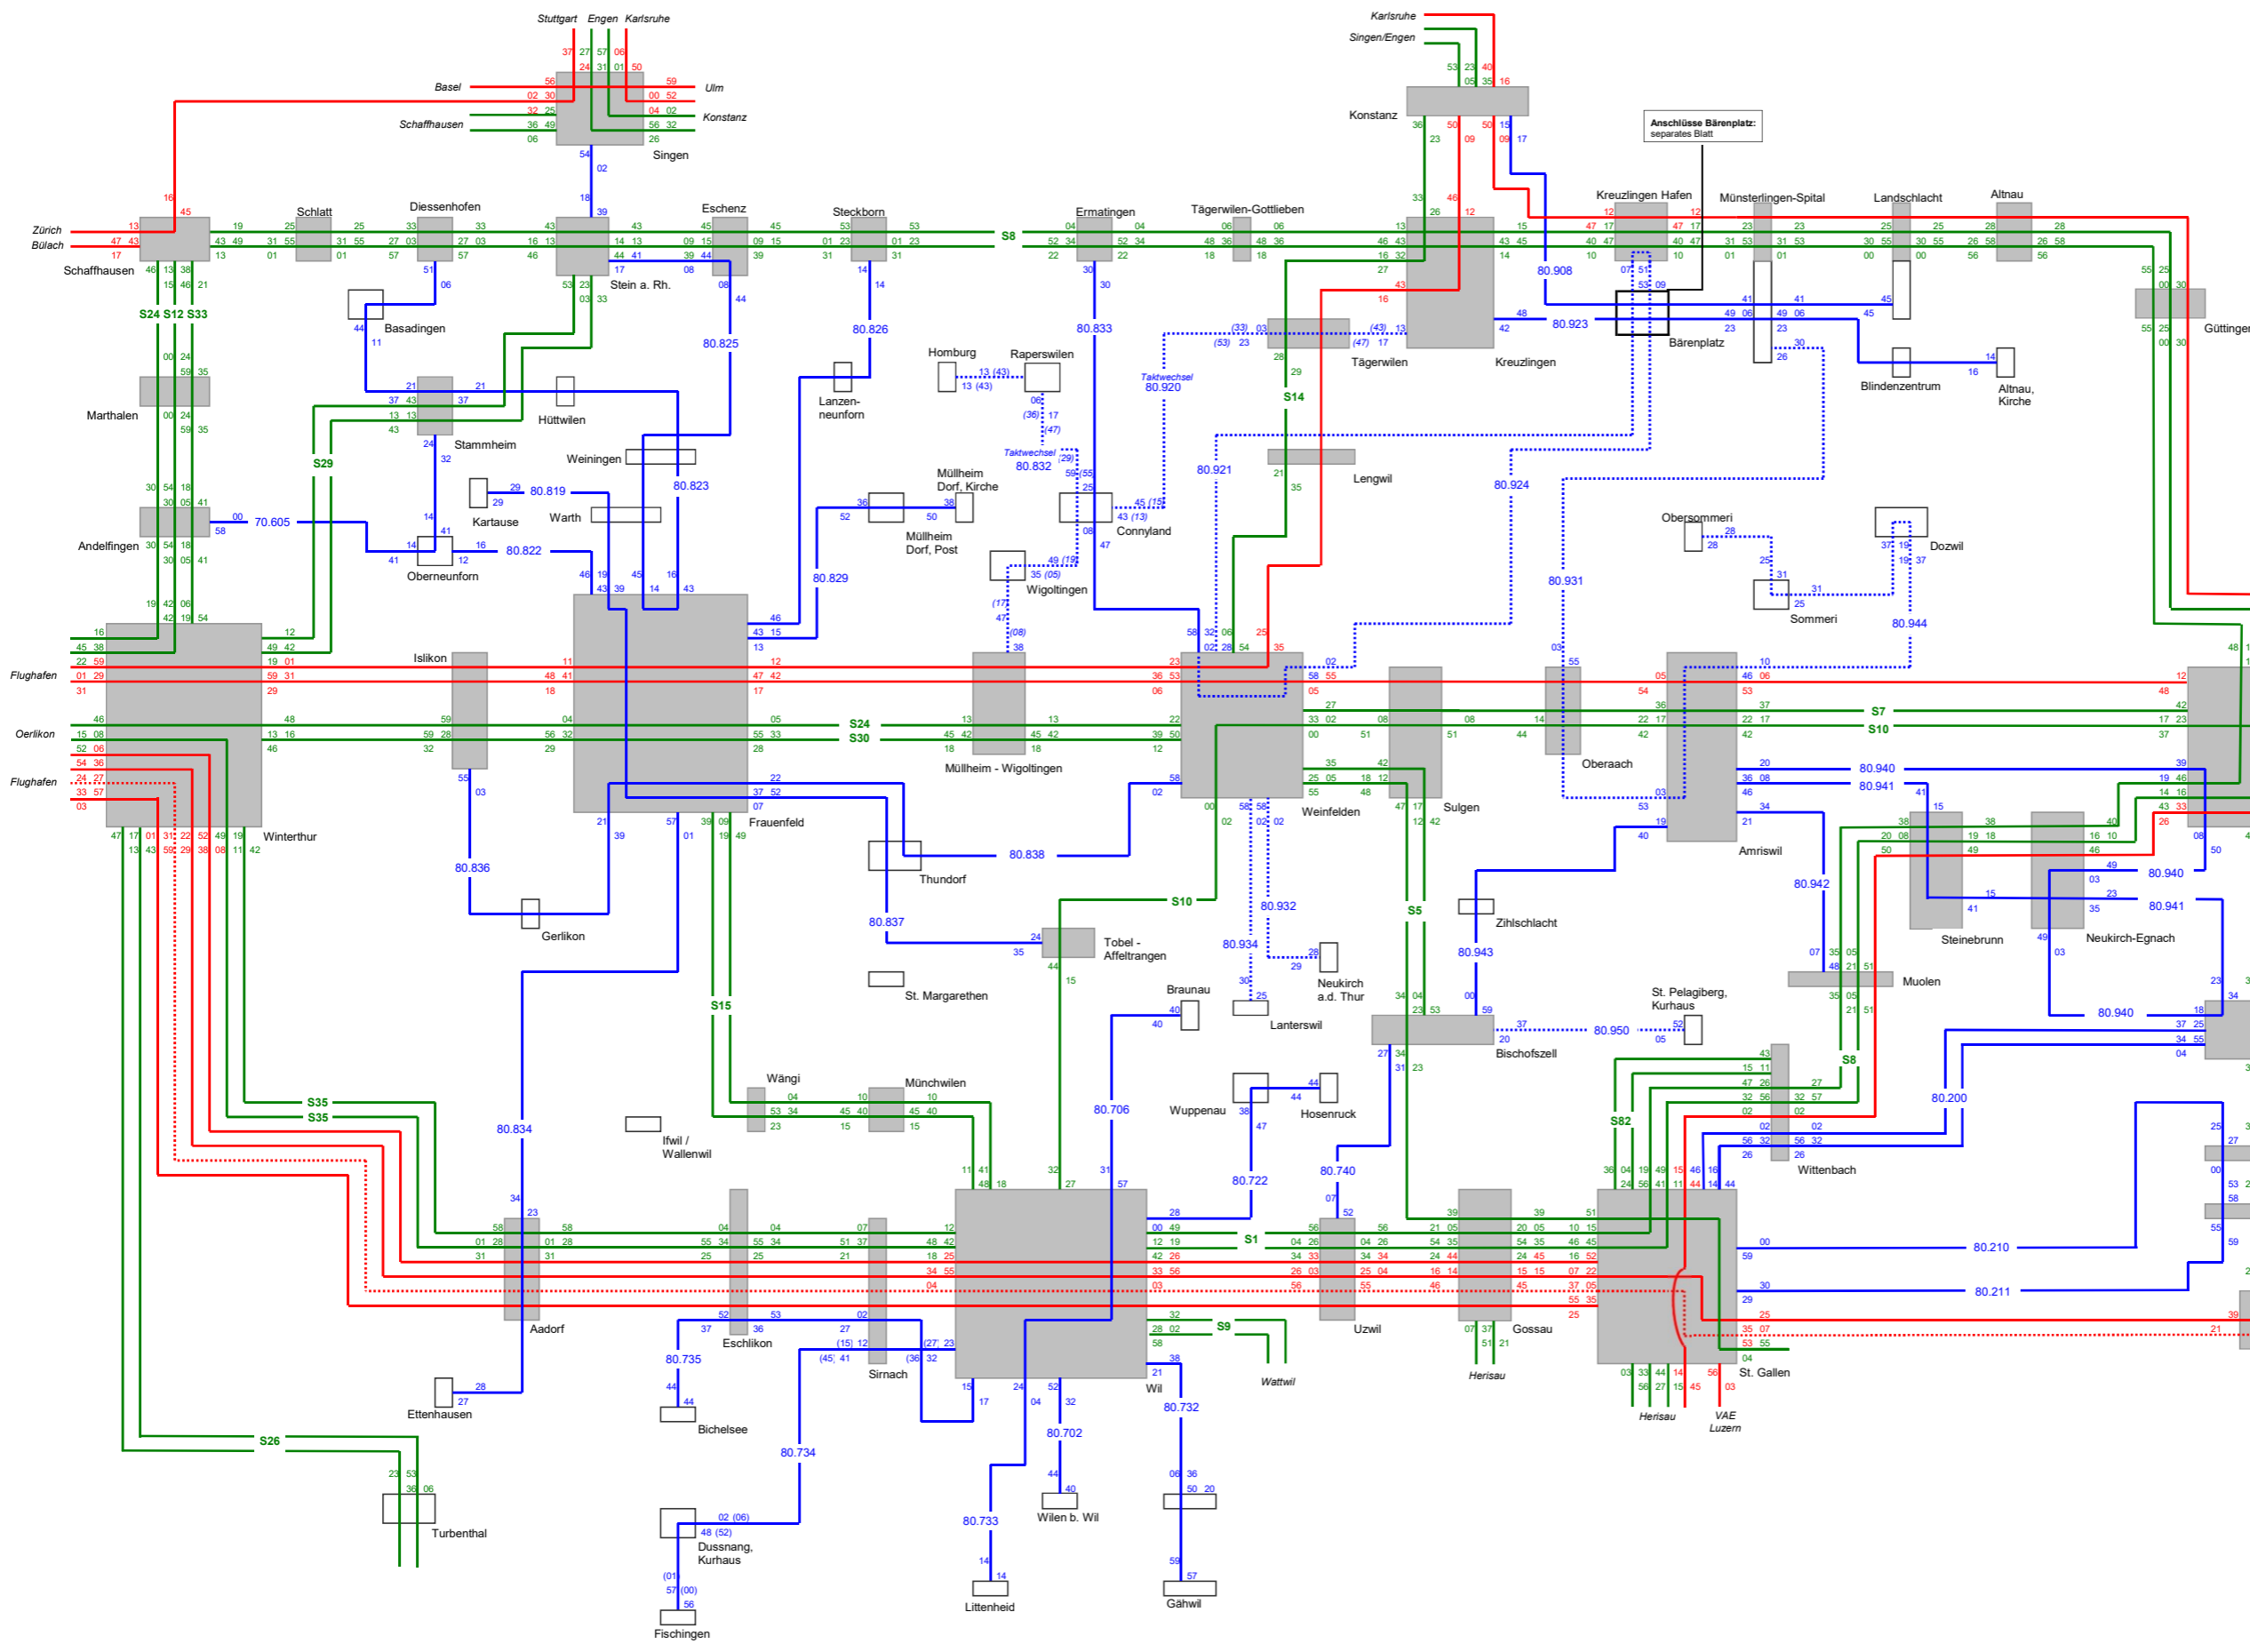

Netzgrafik
Fahrplan 2019
 Kanton Thurgau
 Angebot: Montag bis Freitag

- Stand: 23.04.2019
 Änderungen vorbehalten
- Bus
 - Bahn Regionalverkehr
 - Bahn Fernverkehr
 - Fähre
 - - - Angebot Hauptverkehrszeit
 - · · · · Teilweises Angebot
- 35 Abfahrtszeit
25 Ankunftszeit
- Lasttrichlingsfahrplan:
35 (40) Abfahrtszeit Vormittag (Nachmittag)
25 (30) Ankunftszeit Vormittag (Nachmittag)
- Taktlöcher und Betriebszeiten nicht sichtbar
- Bahn-Fahrplan auf Basis Ausbauschritt AS 2025, Stand 05.2017
 Bus-Fahrplan auf Basis Busangebotskonzepte

Netzgrafik
Fahrplan 2019
 Kanton Thurgau
 Angebot: Samstag

- Stand: 23.04.2019
Änderungen vorbehalten
- Bus
 - Bahn Regionalverkehr
 - Bahn Fernverkehr
 - Fähre
 - Angebot Hauptverkehrszeit
 - - - Teilweises Angebot
- 35 Abfahrtszeit
25 Ankunftszeit
- Lasttrichfahrplan:
35 (40) Abfahrtszeit Vormittag (Nachmittag)
25 (30) Ankunftszeit Vormittag (Nachmittag)
- Taktlücken und Betriebszeiten nicht sichtbar
- Bahn-Fahrplan auf Basis Ausbauschritt AS 2025, Stand 05.2017
 Bus-Fahrplan auf Basis Busangebotskonzepte

Netzgrafik
Fahrplan 2019
 Kanton Thurgau
 Angebot: Sonntag

- Stand: 23.04.2019
Änderungen vorbehalten
- Bus
 - Bahn Regionalverkehr
 - Bahn Fernverkehr
 - Fähre
 - Angebot Hauptverkehrszeit
 - - - - - Teilweises Angebot
- 35 Abfahrtszeit
 25 Ankunftszeit
- Liniennetzfahrplan:
 35 (40) Abfahrtszeit Vormittag (Nachmittag)
 25 (30) Ankunftszeit Vormittag (Nachmittag)
- Taktlücken und Betriebszeiten nicht sichtbar
- Bahn-Fahrplan auf Basis Ausbauschritt AS 2025, Stand 05.2017
 Bus-Fahrplan auf Basis Busangebotskonzepte