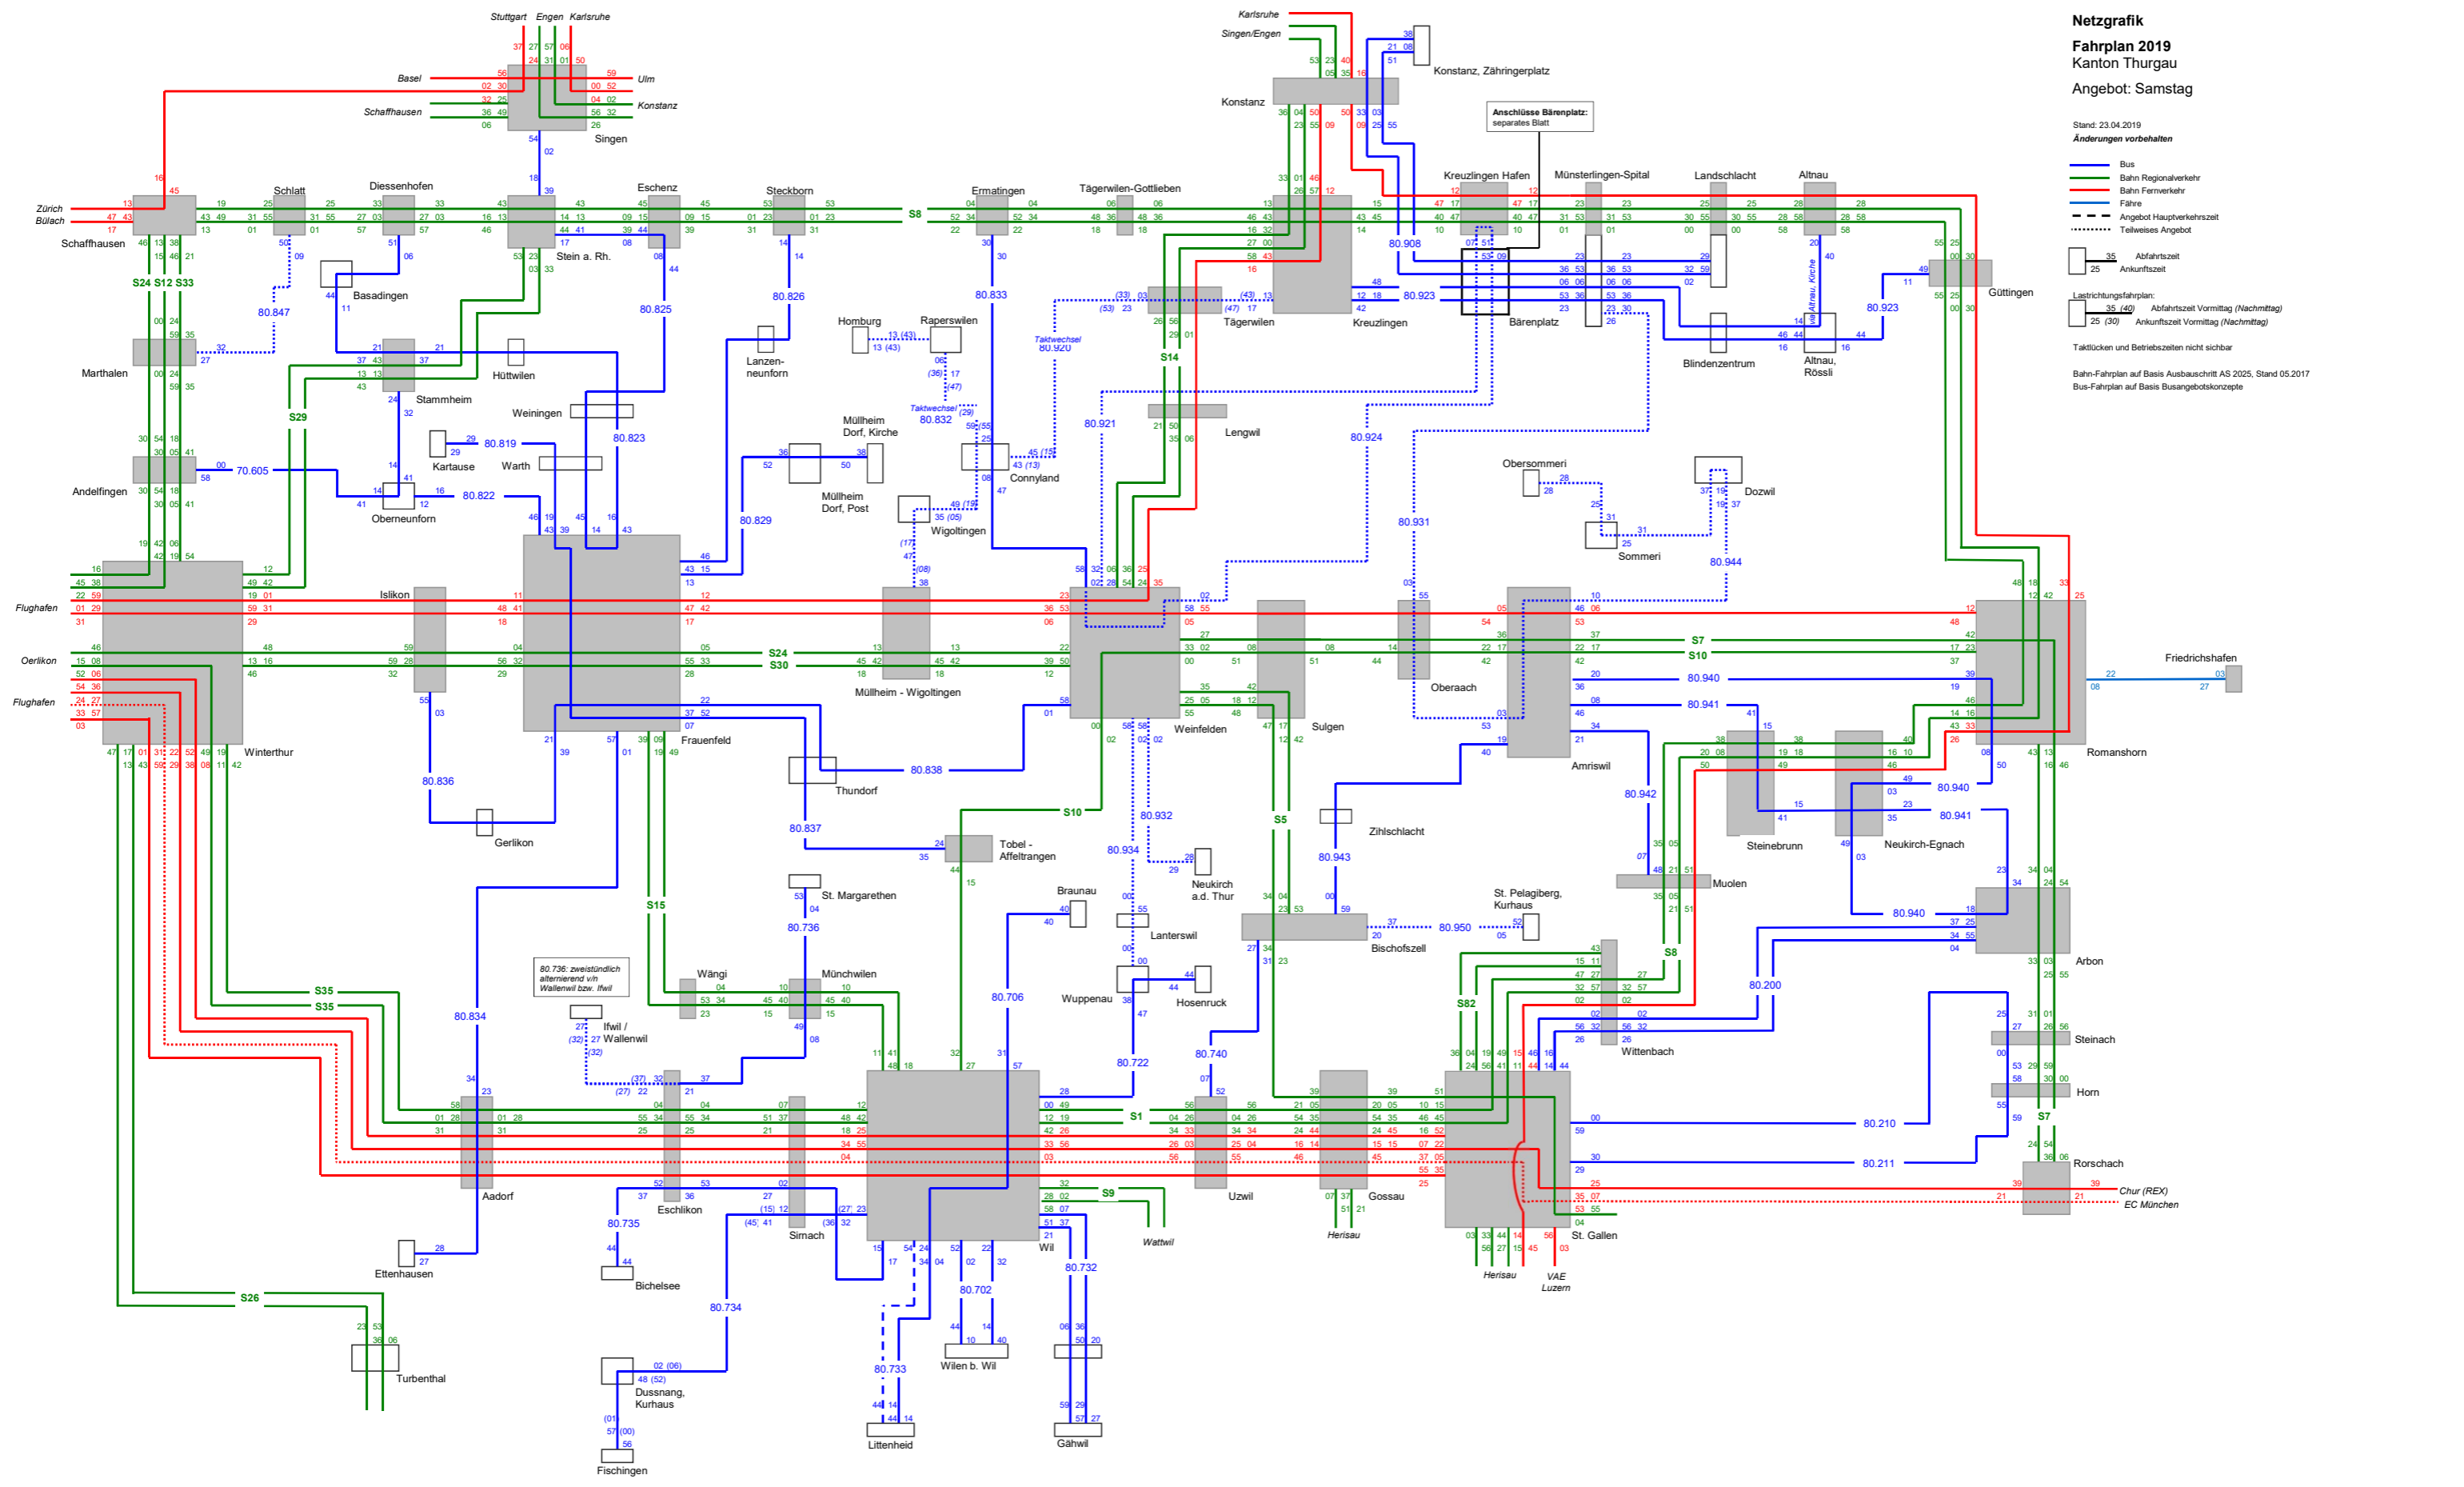

Netzgrafik
Fahrplan 2019
 Kanton Thurgau
 Angebot: Montag bis Freitag

- Stand: 23.04.2019
 Änderungen vorbehalten
- Bus
 - Bahn Regionalverkehr
 - Bahn Fernverkehr
 - Fähre
 - - - Angebot Hauptverkehrszeit
 - · · · · Teilweises Angebot
- 35 Abfahrtszeit
25 Ankunftszeit
- Lasttrichlingsfahrplan:
35 (40) Abfahrtszeit Vormittag (Nachmittag)
25 (30) Ankunftszeit Vormittag (Nachmittag)
- Taktlöcher und Betriebszeiten nicht sichtbar
- Bahn-Fahrplan auf Basis Ausbauschritt AS 2025, Stand 05.2017
 Bus-Fahrplan auf Basis Busangebotskonzepte

Netzgrafik
Fahrplan 2019
 Kanton Thurgau
 Angebot: Samstag

- Stand: 23.04.2019
Änderungen vorbehalten
- Bus
 - Bahn Regionalverkehr
 - Bahn Fernverkehr
 - Fähre
 - Angebot Hauptverkehrszeit
 - - - Teilweises Angebot
- 35 Abfahrtszeit
25 Ankunftszeit
- Lasttrichfahrplan:
35 (40) Abfahrtszeit Vormittag (Nachmittag)
25 (30) Ankunftszeit Vormittag (Nachmittag)
- Taktlücken und Betriebszeiten nicht sichtbar
- Bahn-Fahrplan auf Basis Ausbauschritt AS 2025, Stand 05.2017
 Bus-Fahrplan auf Basis Busangebotskonzepte

Netzgrafik
Fahrplan 2019
 Kanton Thurgau
 Angebot: Sonntag

- Stand: 23.04.2019
Änderungen vorbehalten
- Bus
 - Bahn Regionalverkehr
 - Bahn Fernverkehr
 - Fähre
 - Angebot Hauptverkehrszeit
 - - - - - Teilweises Angebot
- 35 Abfahrtszeit
 25 Ankunftszeit
- Liniennetzfahrplan:
 35 (40) Abfahrtszeit Vormittag (Nachmittag)
 25 (30) Ankunftszeit Vormittag (Nachmittag)
- Taktlücken und Betriebszeiten nicht sichtbar
- Bahn-Fahrplan auf Basis Ausbauschritt AS 2025, Stand 05.2017
 Bus-Fahrplan auf Basis Busangebotskonzepte