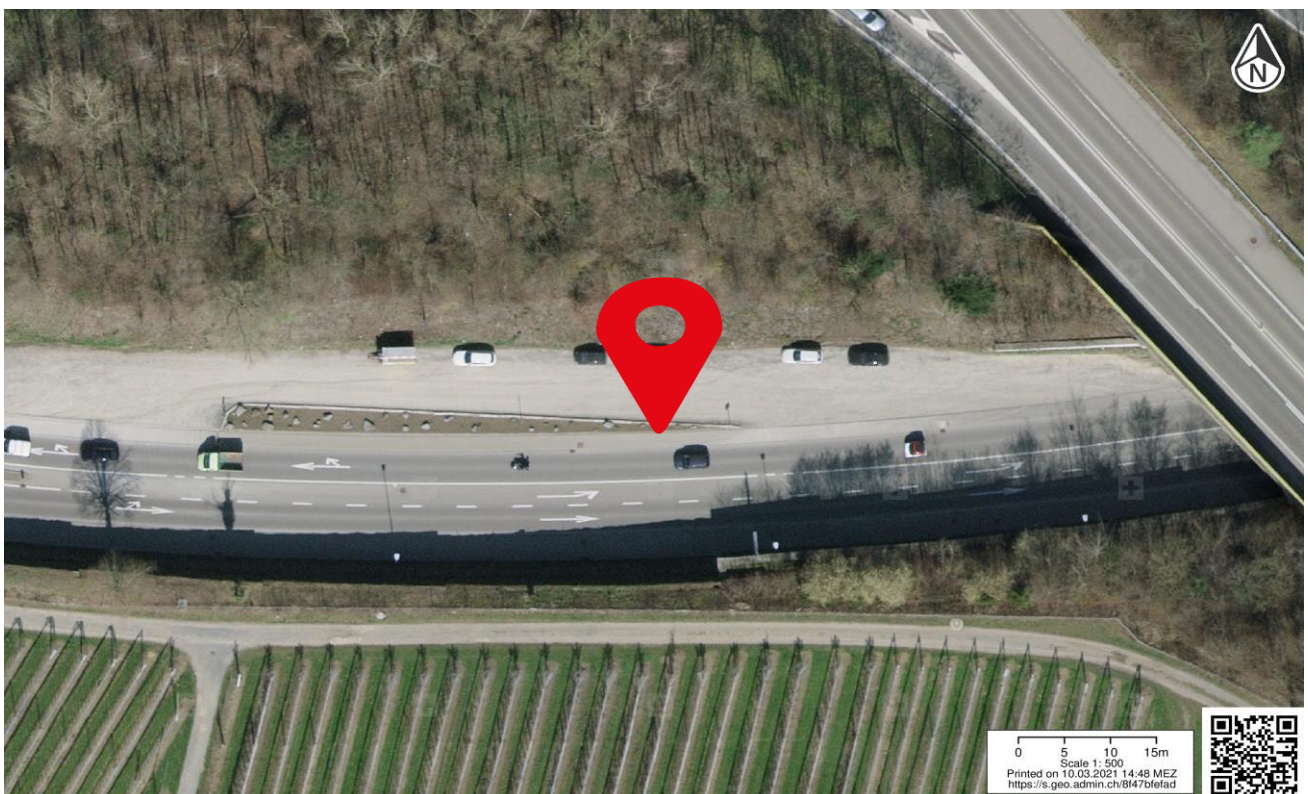

Anlage ID 114 Park+Pool

Autobahnanschluss N23 Arbon Süd

Dokumentation Ist-Angebot

Anlage wird zum Ist-Angebot des Autobahnanschlusses gezählt

Allgemeine Informationen

Kategorie	Park+Pool	Lage	n.V.
Bezeichnung Anlage	Arbon Süd	Erhebungsdatum	24.09.2020
Parkierung Typ	Oeffentlich	Beschränkung	Gratis, max. 12h
Anzahl Parkfelder	30		
Bemerkungen	Eigentümer: Bundesamt für Strassen ASTRA		

Fotos

Standort

0 5 10 15m
Scale 1: 500
Printed on 10.03.2021 14:48 MEZ
<https://s.geo.admin.ch/8147bfe1ed>

Anlage ID 115 Park+Pool

Autobahnanschluss N23 Arbon Süd

Dokumentation Ist-Angebot

Anlage wird zum Ist-Angebot des Autobahnanschlusses gezählt

Allgemeine Informationen

Kategorie	Park+Pool	Lage	n.V.
Bezeichnung Anlage	Anlage West	Erhebungsdatum	24.09.2020
Parkierung Typ	Oeffentlich	Beschränkung	Gratis, max. 12h
Anzahl Parkfelder	8		
Bemerkungen	Eigentümer: Bundesamt für Strassen ASTRA		

Fotos

Standort